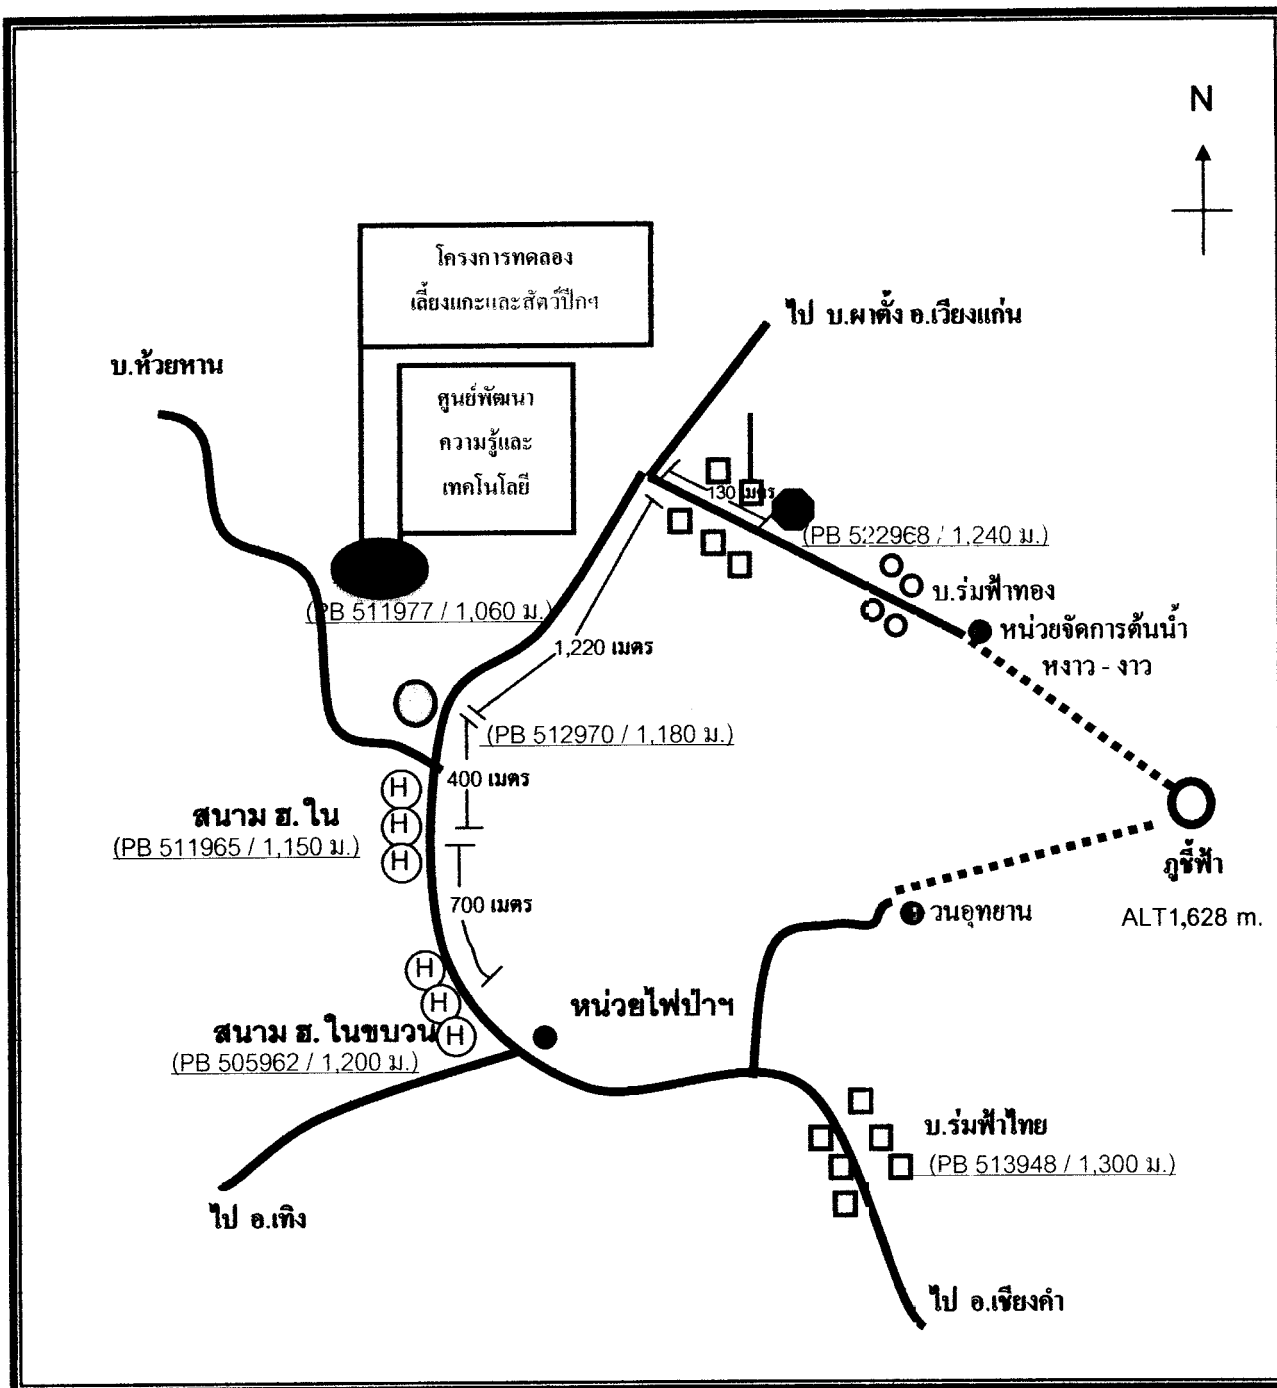

ที่ตั้งกิจกรรมในโครงการ
แผนผังพื้นที่โครงการทดลองเลี้ยงแกะและสัตว์ปีกฯ/
ศูนย์พัฒนาความรู้และเทคโนโลยีทางการเกษตร